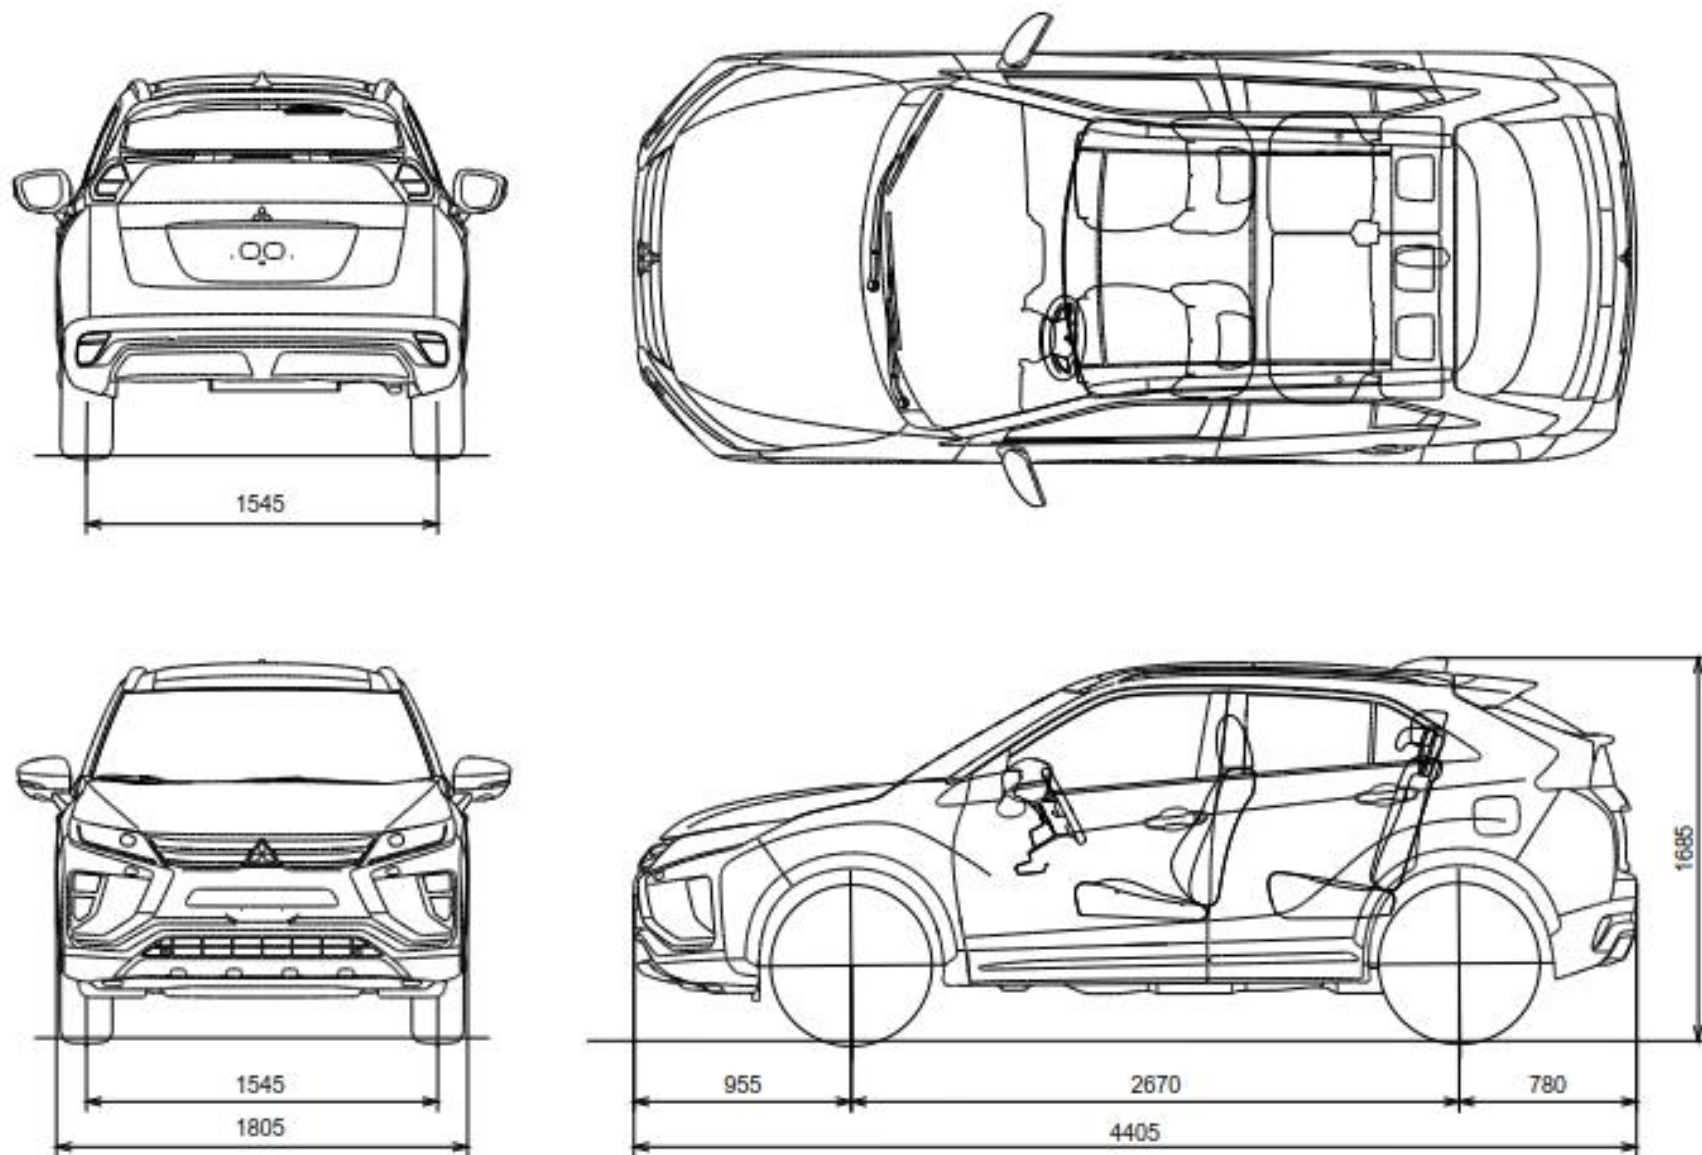

ECLIPSE CROSS